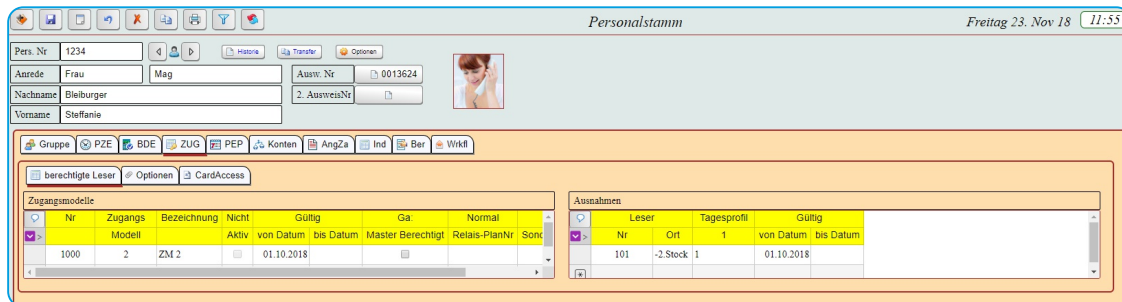

Personalstamm: Sämtliche für die Zutrittskontrolle erforderlichen Stammdaten können vom Anwender definiert, geändert und angepasst werden. Multifunktionsmasken garantieren eine schnelle und übersichtliche Bearbeitung.

Abb.: Personalstamm

Je nach Anforderung können Sie in GeCOTime beliebige **Zugangsmodelle** definieren und den Mitarbeitern zuordnen. Dadurch können Sie festlegen wann und unter welchen Bedingungen einzelne Mitarbeiter Zugang zu einzelnen Räumen oder Raumzonen haben. Bedingungen können die zusätzliche Eingabe von PIN Codes oder Anwesenheitssatus eines Mitarbeiters sein.

Abb.: Zugangsmodele

Die physische Kontrolle des Zugangs erfolgt immer unter Verwendung eines berührungslos lesbaren Chips (Ausweis oder Anhänger) an einem Kartenleser in Verbindung mit einer elektrischen Verschlusseinrichtung an einer Tür, Schranken oder Drehkreuz. Auch die Verwendung von Fingerprint Lesern ist mit GeCOTime möglich.

Da GeCOTime eine Online- / Realtime-Verarbeitung aller Daten erlaubt können Zutrittsberechtigungen jederzeit und sofort geändert und verlorengegangene Ausweise gesperrt werden.

Bei unberechtigtem Zutrittsversuch, Sabotage an einem Kartenleser oder zu lange offenstehender Türen kann GeCOTime Alarmmeldungen oder Alarmsignale veranlassen und steuern. Mit GeCOTime können Sie umfangreiche Auswertungen und Protokolle von Zutritten und Versuchen erstellen.