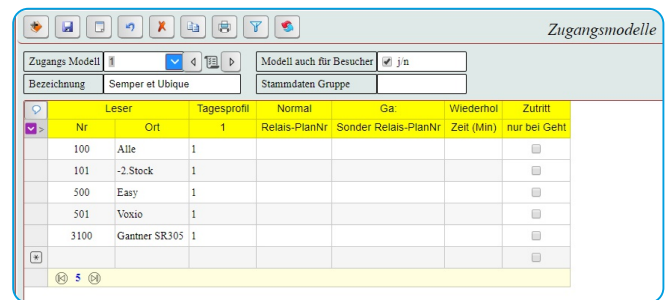

Abb.: Personalstamm

Je nach Anforderung können Sie in GeCOTime beliebige **Zugangsmodelle** definieren und den Mitarbeitern zuordnen. Dadurch können Sie festlegen wann und unter welchen Bedingungen einzelne Mitarbeiter Zugang zu einzelnen Räumen oder Raumzonen haben. Bedingungen können die zusätzliche Eingabe von PIN Codes oder Anwesenheitssatus eines Mitarbeiters sein.

Abb.: Zugangsmodele

Die physische Kontrolle des Zugangs erfolgt immer unter Verwendung eines berührungslos lesbaren Chips (Ausweis oder Anhänger) an einem Kartenleser in Verbindung mit einer elektrischen Verschlusseinrichtung an einer Tür, Schranken oder Drehkreuz. Auch die Verwendung von Fingerprint Lesern ist mit GeCOTime möglich.