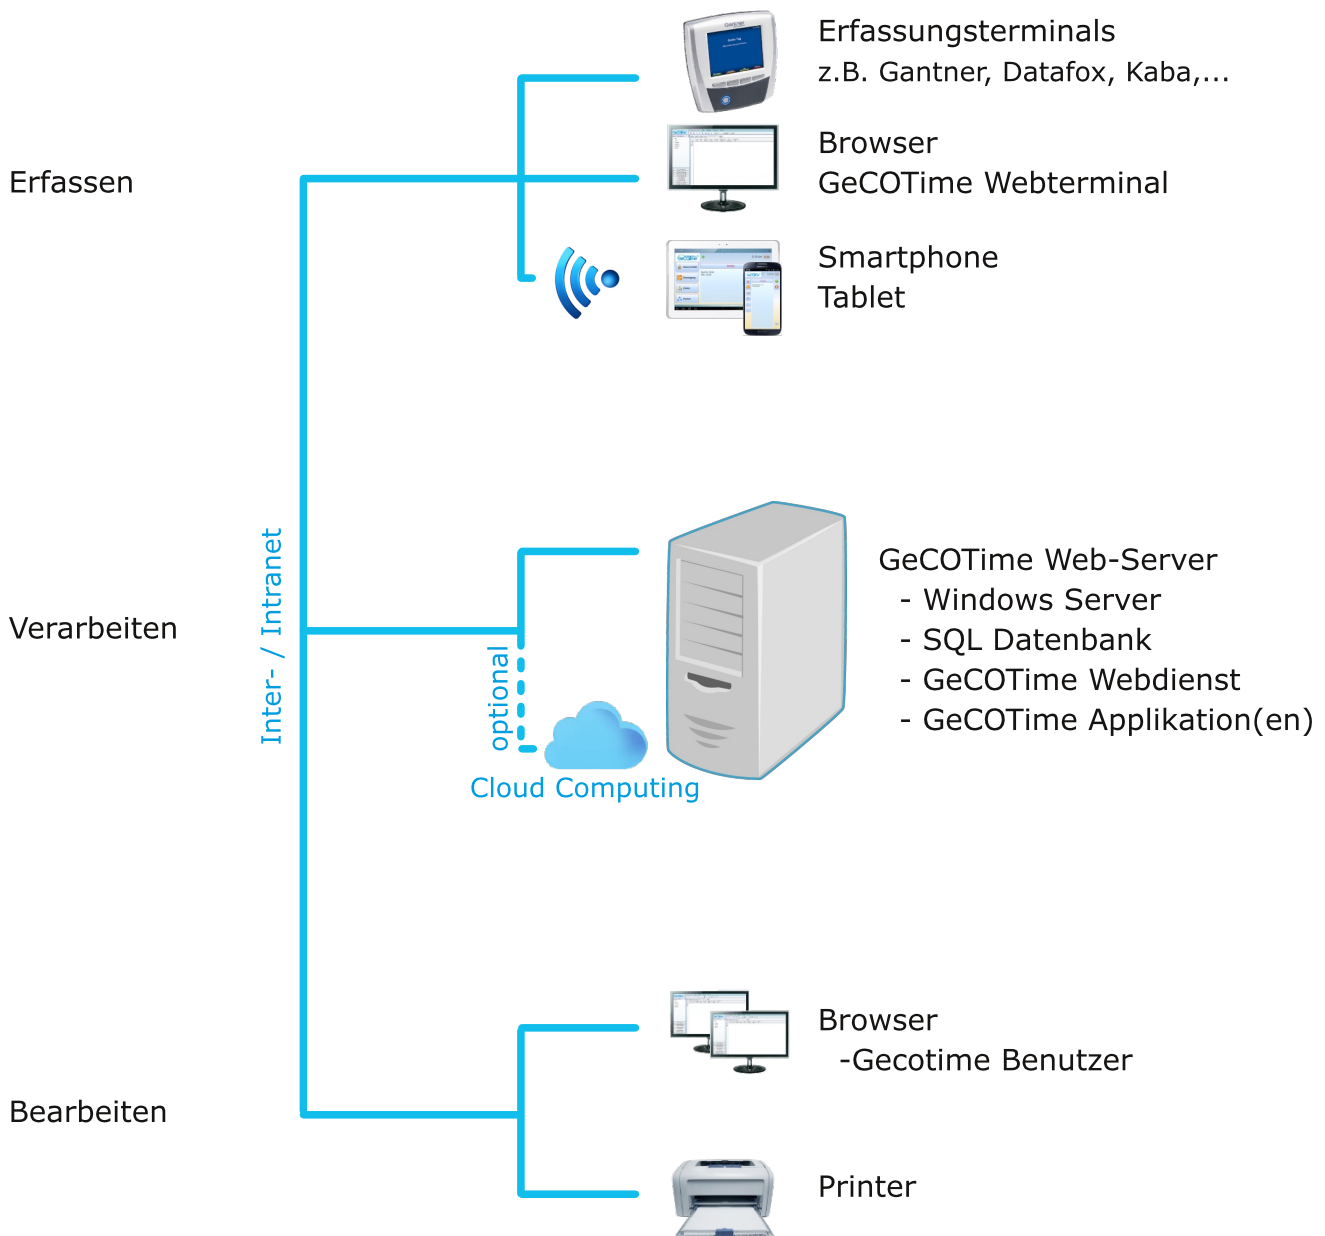

SCHAUBILD

Schematische Darstellung einer GeCOTime Installation

GeCOTime ist eine Web-basierte Standard Software. Der Aufruf an den Arbeitsplätzen erfolgt über einen Internet - Browser. Somit entfallen aufwändige Installationen auf den Clients.